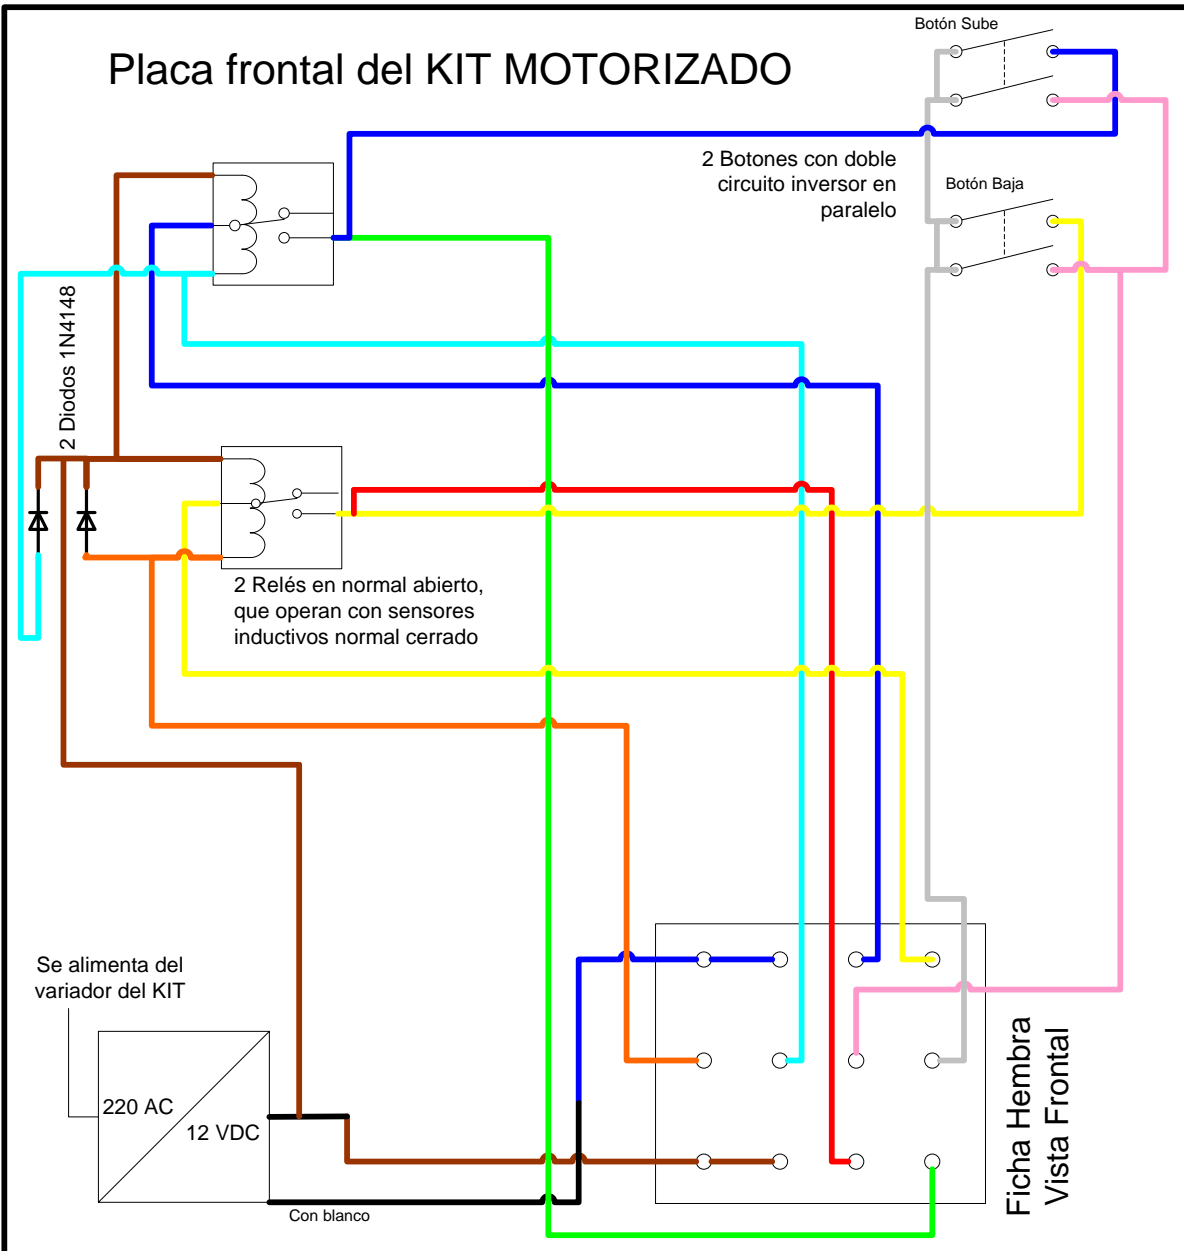

Placa frontal del KIT MOTORIZADO

Foto ilustrativa de placa frontal

Ficha de sensores y variador

Ficha Macho Vista Frontal

KIT MOTORIZADO

Instalación eléctrica botones y fines de carrera

TAMANO A4	FECHA 27-Nov-09	REV. 1
ESCALA 1:1	HOJA 1 DE 1	